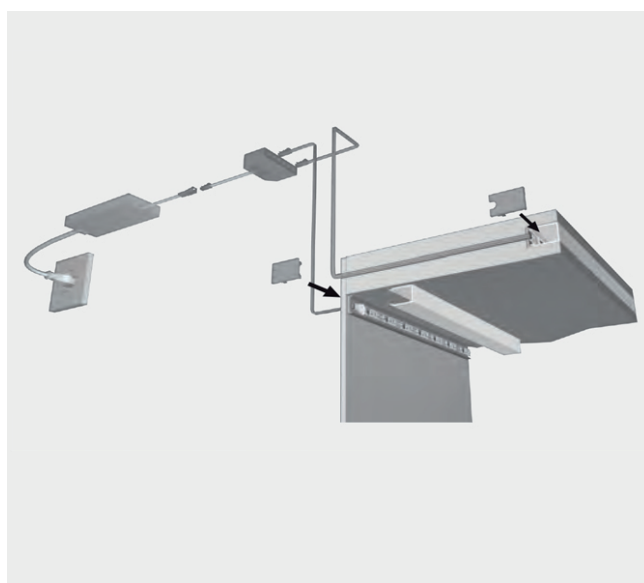

PRODUCTO

CHANNELLINE A

►DESCRIPCIÓN

Perfil empotrable de aluminio para luz lineal, modelo ChannelLine A, ideal para bordes de muebles y encimeras de cocina. Se trata de un perfil para combinación con una luz Versa. Tiene la posibilidad de aplicar conectores en perfil. Recomendado para Versa Inside 80, Versa Inside 120, Versa Inside MultiColor y Versa Inside MaxiColor.

REFERENCIAS

- 2000 mm: 3881703.
- 4000 mm: 3881702.
- 4000 mm (juego de 5 piezas): 3881712.
- Capa de extremo (juego de 2 piezas): 2566701.
- Pieza de muestra 300 mm: 5000001.
- Paño de limpieza (sopropanol): 3650201.

Características

Aplicación: Entre dos placas de madera o entre dos paneles ciegos.
 Combinación recomendada: Versa 60, Versa 90, Versa 120.
 Cubierta: Opalina (traslúcida).

IMÁGENES

MÁS INFORMACIÓN

Luces lineales ChannelLine A

magic
by HALEMEIER

ChannelLine A

Ventajas del producto

- ▶ Perfil empotrable aluminio
- ▶ Con cubierta opalina (traslúcida)

Características del producto

- ▶ Perfil para combinación con una luz Versa
- ▶ Posibilidad de aplicar conectores en perfil