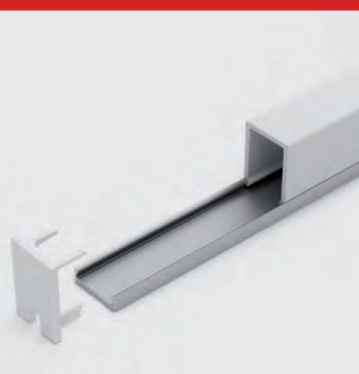

Resumen de los detalles técnicos