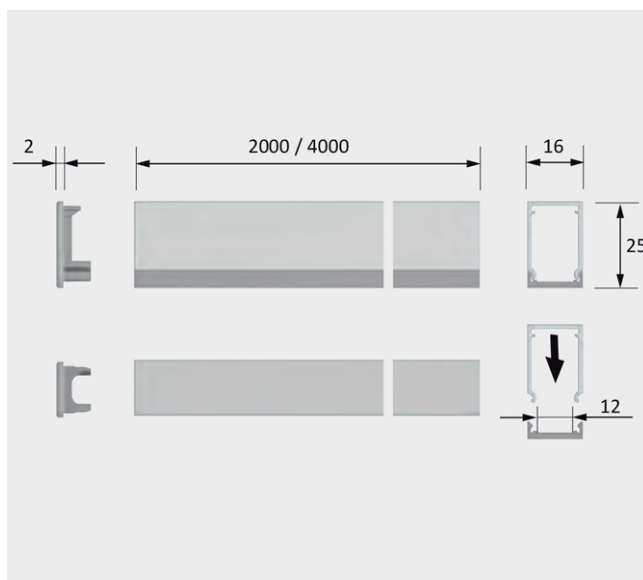

PRODUCTO

CHANNELLINE A

►DESCRIPCIÓN

Perfil empotrable de aluminio para luz lineal, modelo ChannelLine A, ideal para bordes de muebles y encimeras de cocina. Se trata de un perfil para combinación con una luz Versa. Tiene la posibilidad de aplicar conectores en perfil. Recomendado para Versa Inside 80, Versa Inside 120, Versa Inside MultiColor y Versa Inside MaxiColor.

REFERENCIAS

- 2000 mm: 3881703.
- 4000 mm: 3881702.
- 4000 mm (juego de 5 piezas): 3881712.
- Capa de extremo (juego de 2 piezas): 2566701.
- Pieza de muestra 300 mm: 5000001.
- Paño de limpieza (sopropanol): 3650201.

Características

Aplicación: Entre dos placas de madera o entre dos paneles ciegos.
 Combinación recomendada: Versa 60, Versa 90, Versa 120.
 Cubierta: Opalina (traslúcida).

IMÁGENES

MÁS INFORMACIÓN

Luces lineales ChannelLine A

Resumen de los detalles técnicos

Recomendado para:

Versa Inside 60
Versa Inside 90
Versa Inside 120

ChannelLine A

Artículo	N.º de pedido Cubierta opalina
Perfil de aluminio / plástico 2000 mm	38 817 03
Perfil de aluminio / plástico 4000 mm	38 817 02
Perfil de aluminio / plástico 4000 mm (5 piezas en el juego)	38 817 12
Capas de extremo (2 piezas en el juego)	25 567 01