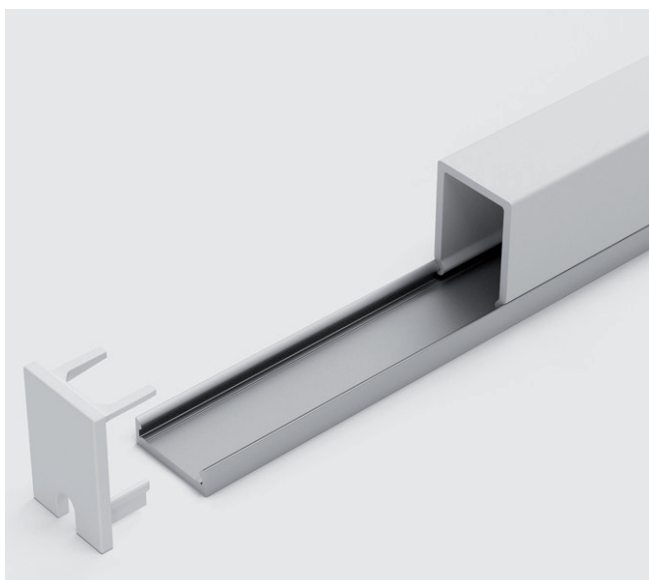

PRODUCTO

CHANNELLINE A

►DESCRIPCIÓN

Perfil empotrable de aluminio para luz lineal, modelo ChannelLine A, ideal para bordes de muebles y encimeras de cocina. Se trata de un perfil para combinación con una luz Versa. Tiene la posibilidad de aplicar conectores en perfil. Recomendado para Versa Inside 80, Versa Inside 120, Versa Inside MultiColor y Versa Inside MaxiColor.

REFERENCIAS

- 2000 mm: 3881703.
- 4000 mm: 3881702.
- 4000 mm (juego de 5 piezas): 3881712.
- Capa de extremo (juego de 2 piezas): 2566701.
- Pieza de muestra 300 mm: 5000001.
- Paño de limpieza (sopropanol): 3650201.

Características

Aplicación: Entre dos placas de madera o entre dos paneles ciegos.
 Combinación recomendada: Versa 60, Versa 90, Versa 120.
 Cubierta: Opalina (traslúcida).

IMÁGENES

MÁS INFORMACIÓN

Luces lineales ChannelLine A

magic
by HALEMEIER

ChannelLine A

Ventajas del producto

- ▶ Perfil empotrable aluminio
- ▶ Con cubierta opalina (traslúcida)

Características del producto

- ▶ Perfil para combinación con una luz Versa
- ▶ Posibilidad de aplicar conectores en perfil